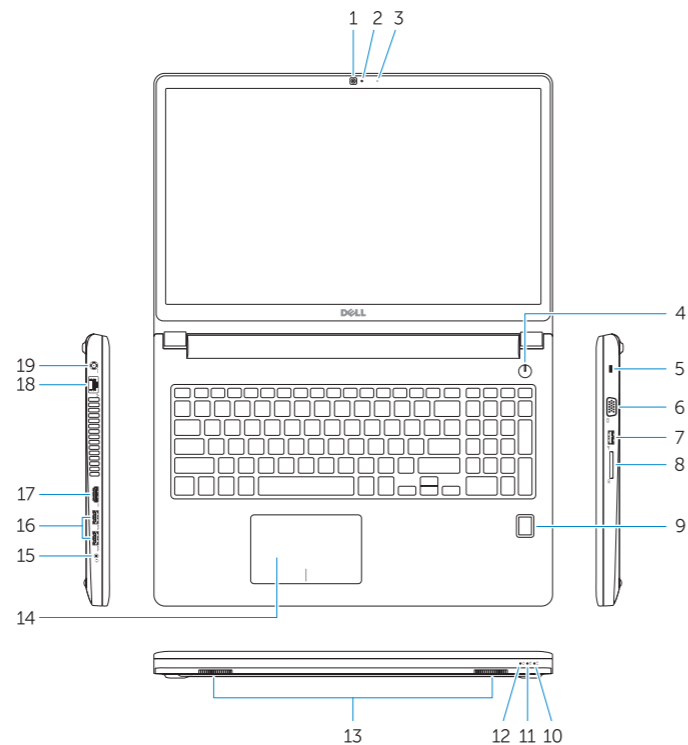

Latitude 15-3570

Features

Funktioner | Ominaisuudet | Funksjoner | Funktionen

1. Kamera
2. Kamerastatusindikator
3. Mikrofon
4. Tænd/sluk-knap (Ingen LED-indikator)
5. Sikkerhedskablets åbning
6. VGA-stik
7. USB 2.0-stik
8. Hukommelseskortlæser
9. Fingeraftrykylæser (valgfrit tilbehør)
10. Batteristatusindikator
11. Indikator for harddiskaktivitet
12. Indikator for strømstatus
13. Højtalere
14. Berøringsplade
15. Headset connector
16. USB 3.0 connector (2)
17. HDMI connector
18. Network connector
19. Power connector
20. Battery
21. Battery release latch
22. Service-tag label