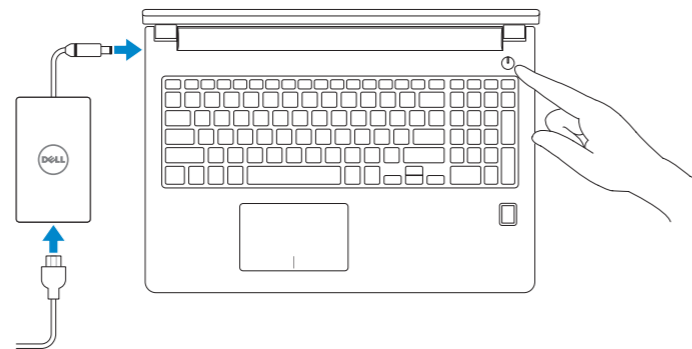

Latitude 15

3000 Series

Quick Start Guide

Hurtig startguide

Pikaopas

Hurtigstart

Snabbstartguide

1 Connect the power adapter and press the power button

Tilslut strømadapteren og tryk på tænd/sluk-knappen

Kytke verkkolaite ja paina virtapainiketta

Slik kobler du til strømadapteren og trykker på strømknappen

Anslut strömadaptren och tryck på strömbrytaren