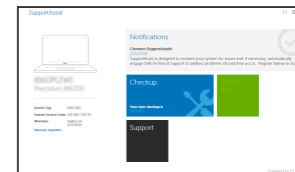

Check and update your computer

Tjek og opdater din computer

Tarkista ja päivitä tietokoneesi

Kontroller og oppdater datamaskinen

Kontrollera och uppdatera din dator