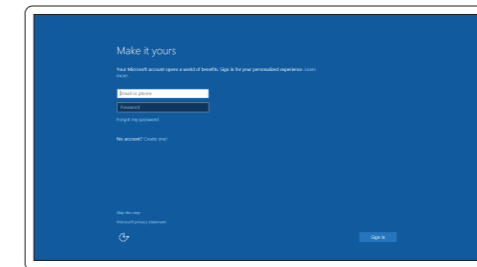

Sign in to your Microsoft account or create a local account

Log på din Microsoft-konto eller opret en lokal konto

Kirjautu Microsoft-tilillesi tai luo paikallinen tili

Logg inn på Microsoft-kontoen din eller opprett en lokal konto

Logga in till ditt Microsoft-konto eller skapa ett lokalt konto